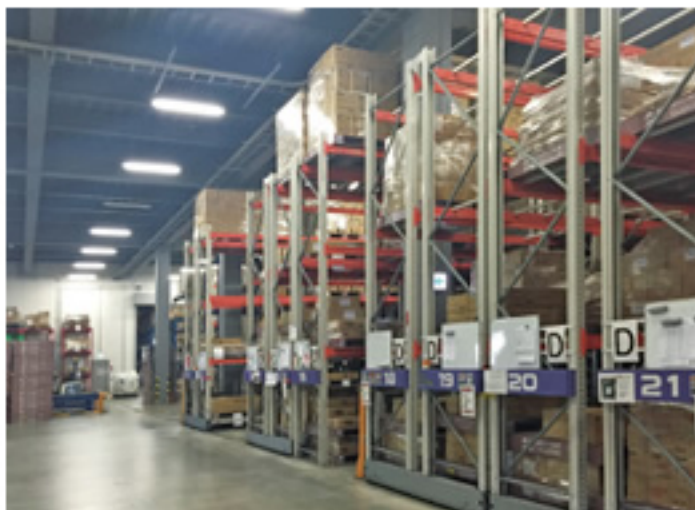

宇都宮物流センター

住所	321-3231 栃木県宇都宮市清原工業団地18-1 TEL:028-670-8884 FAX:028-670-8886
アクセス	①JR宇都宮駅より車で18分 (9.4km) ②北関東自動車道宇都宮上三川ICより車で13分 (11.8km)
保管面積	2,000坪 (6,600㎡) ※二階建て
事業領域	①営業倉庫 ②販売物流
主な設備と機能	移動ラック設備 / 定温倉庫 (200坪) / 幹線輸送 / チャーター便
運行車両台数 (最大値)	50台/日
出荷量 (最大値)	300t/日